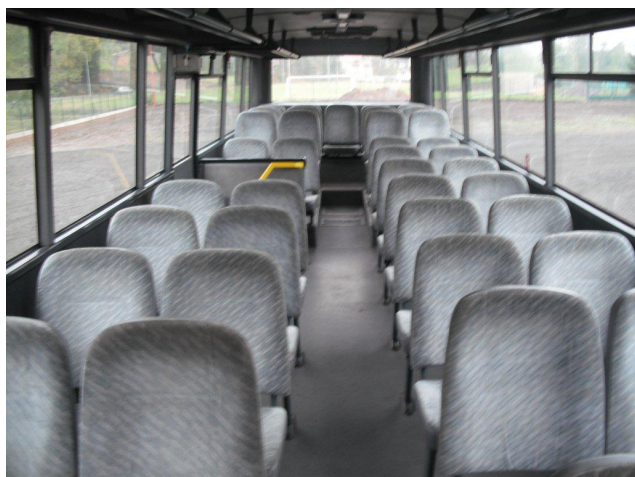

CDS NÁCHOD

CDS s.r.o. Náchod, Kladská 286, 547 01 Náchod, www.cdsnachod.cz

IČO: 60110244, DIČ: CZ60110244, C 5394 vedená u Krajského soudu v Hradci Králové